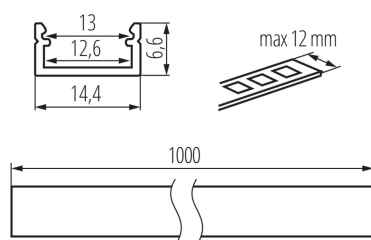

### DATE GENERALE:

**Culoare:** alb

**Lungime [mm]:** 1000

**Lățime [mm]:** 14.4

**Înălțime [mm]:** 6.6

### DATE LOGISTICE:

**Unitate de măsură:** set

**Cu sunt ambalate:** 10

**Număr de bucăți în ambalajul intermediar:** 1

**Număr de bucăți în ambalajul comun:** 10

**Greutate unitară netă [g]:** 680

**Greutate [g]:** 870

**Lungimea ambalajului unitar [cm]:** 106

**Lățimea ambalajului unitar [cm]:** 6.5

**Înălțimea ambalajului unitar [cm]:** 6.5

**Greutatea cutiei de carton [kg]:** 8.7

**Lățimea cutiei de carton [cm]:** 34

**Înălțimea cutiei de carton [cm]:** 14

**Lungimea cutiei de carton [cm]:** 107.5

**Volumul cutiei de carton [m<sup>3</sup>]:** 0.05117