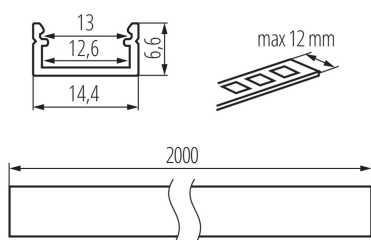

### DATE GENERALE:

**Culoare:** alb

**Lungime [mm]:** 2000

**Lățime [mm]:** 14.4

**Înălțime [mm]:** 6.6

### DATE LOGISTICE:

**Unitate de măsură:** set

**Cu sunt ambalate:** 10

**Număr de bucăți în ambalajul intermediar:** 1

**Număr de bucăți în ambalajul comun:** 10

**Greutate unitară netă [g]:** 1380

**Greutate [g]:** 1731

**Lungimea ambalajului unitar [cm]:** 205

**Lățimea ambalajului unitar [cm]:** 6.5

**Înălțimea ambalajului unitar [cm]:** 6.5

**Greutatea cutiei de carton [kg]:** 17.31

**Lățimea cutiei de carton [cm]:** 34

**Înălțimea cutiei de carton [cm]:** 14

**Lungimea cutiei de carton [cm]:** 207

**Volumul cutiei de carton [m<sup>3</sup>]:** 0.098532