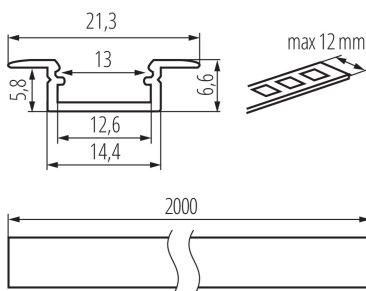

26549 PROFILO K 2m

Profil din aluminiu

5905339265494

DATE GENERALE:

Culoare: anodised
Lungime [mm]: 2000
Lățime [mm]: 21.3
Înălțime [mm]: 6.6

DATE TEHNICE:

Material: aliaj de aluminiu

DATE LOGISTICE:

Unitate de măsură: set
Cu sunt ambalate: 10
Număr de bucăți în ambalajul intermediar: 1
Număr de bucăți în ambalajul comun: 10
Greutate unitară netă [g]: 1480
Greutate [g]: 1851
Lungimea ambalajului unitar [cm]: 205
Lățimea ambalajului unitar [cm]: 6.5
Înălțimea ambalajului unitar [cm]: 6.5
Greutatea cutiei de carton [kg]: 18.51
Lățimea cutiei de carton [cm]: 34
Înălțimea cutiei de carton [cm]: 14
Lungimea cutiei de carton [cm]: 207
Volumul cutiei de carton [m³]: 0.098532