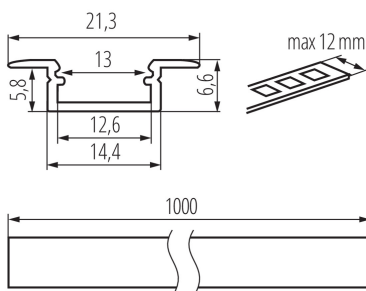

26550 PROFILO K-W

Profil din aluminiu

5905339265500

DATE GENERALE:

Culoare: alb

Lungime [mm]: 1000

Lățime [mm]: 21.3

Înălțime [mm]: 6.6

DATE TEHNICE:

Material: aliaj de aluminiu

DATE LOGISTICE:

Unitate de măsură: set

Cu sunt ambalate: 10

Număr de bucăți în ambalajul intermediar: 1

Număr de bucăți în ambalajul comun: 10

Greutate unitară netă [g]: 760

Greutate [g]: 950

Lungimea ambalajului unitar [cm]: 106

Lățimea ambalajului unitar [cm]: 6.5

Înălțimea ambalajului unitar [cm]: 6.5

Greutatea cutiei de carton [kg]: 9.5

Lățimea cutiei de carton [cm]: 34

Înălțimea cutiei de carton [cm]: 14

Lungimea cutiei de carton [cm]: 107.5

Volumul cutiei de carton [m³]: 0.05117

ACCESORII:

26564 SHADE J/K-FR

Dispensur mat pentru profil din aluminiu, set 10 buc., SHADE J/K-FR(26564)

26566 SHADE J/K-FR 2m

Dispensur mat pentru profil din aluminiu, set 10 buc., SHADE J/K-FR 2m(26566)