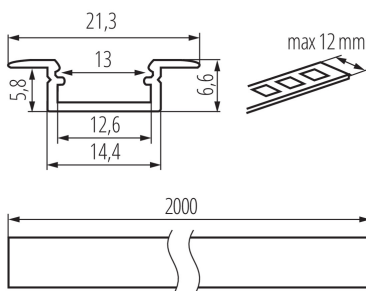

26551 PROFILO K-W 2m

Profil din aluminiu

5905339265517

DATE GENERALE:

Culoare: alb

Lungime [mm]: 2000

Lățime [mm]: 21.3

Înălțime [mm]: 6.6

DATE TEHNICE:

Material: aliaj de aluminiu

DATE LOGISTICE:

Unitate de măsură: set

Cu sunt ambalate: 10

Număr de bucăți în ambalajul intermediar: 1

Număr de bucăți în ambalajul comun: 10

Greutate unitară netă [g]: 1520

Greutate [g]: 1891

Lungimea ambalajului unitar [cm]: 205

Lățimea ambalajului unitar [cm]: 6.5

Înălțimea ambalajului unitar [cm]: 6.5

Greutatea cutiei de carton [kg]: 18.91

Lățimea cutiei de carton [cm]: 34

Înălțimea cutiei de carton [cm]: 14

Lungimea cutiei de carton [cm]: 207

Volumul cutiei de carton [m³]: 0.098532

ACCESORII:

26564 SHADE J/K-FR

Dispensur mat pentru profil din aluminiu, set 10 buc., SHADE J/K-FR(26564)