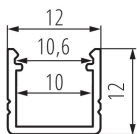

### DATE GENERALE:

**Culoare:** anodised

**Lungime [mm]:** 1000

**Lățime [mm]:** 12

**Înălțime [mm]:** 12

### DATE LOGISTICE:

**Unitate de măsură:** set

**Cu sunt ambalate:** 10

**Număr de bucăți în ambalajul intermediar:** 1

**Număr de bucăți în ambalajul comun:** 10

**Greutate unitară netă [g]:** 870

**Greutate [g]:** 1060

**Lungimea ambalajului unitar [cm]:** 106

**Lățimea ambalajului unitar [cm]:** 6.5

**Înălțimea ambalajului unitar [cm]:** 6.5

**Greutatea cutiei de carton [kg]:** 10.6

**Lățimea cutiei de carton [cm]:** 34

**Înălțimea cutiei de carton [cm]:** 14

**Lungimea cutiei de carton [cm]:** 107.5

**Volumul cutiei de carton [m<sup>3</sup>]:** 0.05117