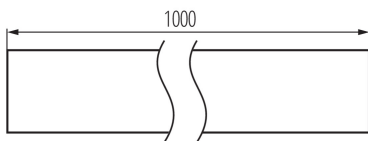

### DATE GENERALE:

**Culoare:** anodised

**Lungime [mm]:** 1000

**Lățime [mm]:** 12

**Înălțime [mm]:** 12