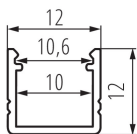

### DATE GENERALE:

**Culoare:** anodised  
**Lungime [mm]:** 2000  
**Lățime [mm]:** 12  
**Înălțime [mm]:** 12

### DATE LOGISTICE:

**Unitate de măsură:** set  
**Cu sunt ambalate:** 10  
**Număr de bucăți în ambalajul intermediar:** 1  
**Număr de bucăți în ambalajul comun:** 10  
**Greutate unitară netă [g]:** 1740  
**Greutate [g]:** 2111  
**Lungimea ambalajului unitar [cm]:** 205  
**Lățimea ambalajului unitar [cm]:** 6.5  
**Înălțimea ambalajului unitar [cm]:** 6.5  
**Greutatea cutiei de carton [kg]:** 21.11  
**Lățimea cutiei de carton [cm]:** 34  
**Înălțimea cutiei de carton [cm]:** 14  
**Lungimea cutiei de carton [cm]:** 207  
**Volumul cutiei de carton [m<sup>3</sup>]:** 0.098532