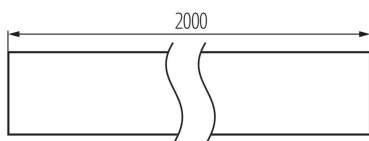

### DATE GENERALE:

**Culoare:** anodised  
**Lungime [mm]:** 2000  
**Lățime [mm]:** 12  
**Înălțime [mm]:** 12