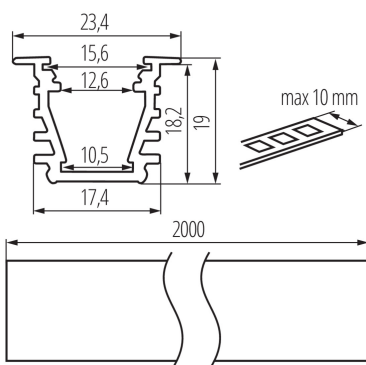

26555 PROFILO I 2m

Profil din aluminiu

5905339265555

DATE GENERALE:

Culoare: anodised
Lungime [mm]: 2000
Lățime [mm]: 23.4
Înălțime [mm]: 19

DATE TEHNICE:

Material: aliaj de aluminiu

DATE LOGISTICE:

Unitate de măsură: set
Cu sunt ambalate: 10
Număr de bucăți în ambalajul intermediar: 1
Număr de bucăți în ambalajul comun: 10
Greutate unitară netă [g]: 4260
Greutate [g]: 4631
Lungimea ambalajului unitar [cm]: 205
Lățimea ambalajului unitar [cm]: 6.5
Înălțimea ambalajului unitar [cm]: 6.5
Greutatea cutiei de carton [kg]: 46.31
Lățimea cutiei de carton [cm]: 34
Înălțimea cutiei de carton [cm]: 14
Lungimea cutiei de carton [cm]: 207
Volumul cutiei de carton [m³]: 0.098532