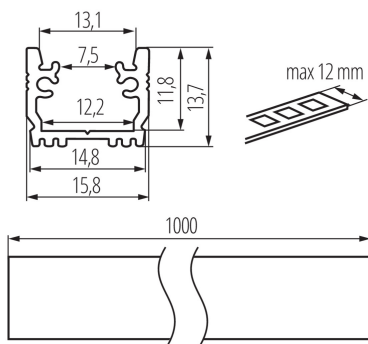

26558 PROFILO G

Profil din aluminiu

5905339265586

DATE GENERALE:

Culoare: anodised
Lungime [mm]: 1000
Lățime [mm]: 15.8
Înălțime [mm]: 13.7

DATE TEHNICE:

Material: aliaj de aluminiu

DATE LOGISTICE:

Unitate de măsură: set
Cu sunt ambalate: 10
Număr de bucăți în ambalajul intermediar: 1
Număr de bucăți în ambalajul comun: 10
Greutate unitară netă [g]: 1620
Greutate [g]: 1810
Lungimea ambalajului unitar [cm]: 106
Lățimea ambalajului unitar [cm]: 6.5
Înălțimea ambalajului unitar [cm]: 6.5
Greutatea cutiei de carton [kg]: 18.1
Lățimea cutiei de carton [cm]: 34
Înălțimea cutiei de carton [cm]: 14
Lungimea cutiei de carton [cm]: 107.5
Volumul cutiei de carton [m³]: 0.05117