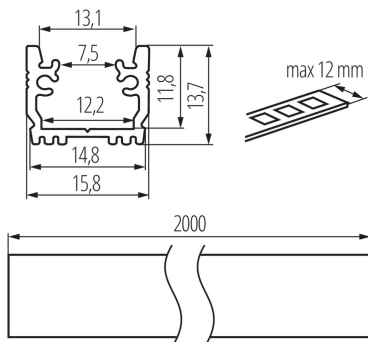

26559 PROFILO G 2m

Profil din aluminiu

5905339265593

DATE GENERALE:

Culoare: anodised

Lungime [mm]: 2000

Lățime [mm]: 15.8

Înălțime [mm]: 13.7

DATE TEHNICE:

Material: aliaj de aluminiu

DATE LOGISTICE:

Unitate de măsură: set

Cu sunt ambalate: 10

Număr de bucăți în ambalajul intermediar: 1

Număr de bucăți în ambalajul comun: 10

Greutate unitară netă [g]: 3240

Greutate [g]: 1985

Lungimea ambalajului unitar [cm]: 205

Lățimea ambalajului unitar [cm]: 6.5

Înălțimea ambalajului unitar [cm]: 6.5

Greutatea cutiei de carton [kg]: 19.85

Lățimea cutiei de carton [cm]: 34

Înălțimea cutiei de carton [cm]: 14

Lungimea cutiei de carton [cm]: 207

Volumul cutiei de carton [m³]: 0.098532

Profil din aluminiu

ACCESORII:

26580 SHADE CK G

Dispensur alb pentru profil din aluminiu, set 10 buc., SHADE CK G(26580)