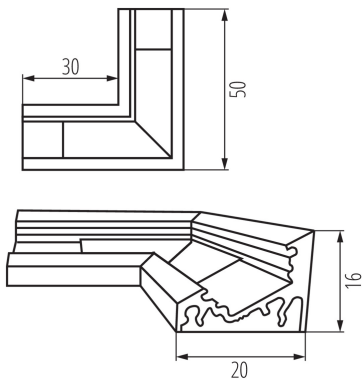

26562 CONNECT-L C

Conector pentru profile din aluminiu

5905339265623

DATE GENERALE:

Culoare: aluminiu

DATE TEHNICE:

Material: aliaj de aluminiu aliaj de aluminiu aliaj de aluminiu

DATE LOGISTICE:

Cu sunt ambalate: 10

Număr de bucăți în ambalajul intermediar: 1

Număr de bucăți în ambalajul comun: 10

Greutate unitară netă [g]: 26

Greutate [g]: 31.4

Lungimea ambalajului unitar [cm]: 10

Lățimea ambalajului unitar [cm]: 0.5

Înălțimea ambalajului unitar [cm]: 16.5

Greutatea cutiei de carton [kg]: 0.314

Lățimea cutiei de carton [cm]: 10.5

Înălțimea cutiei de carton [cm]: 7

Lungimea cutiei de carton [cm]: 16

Volumul cutiei de carton [m³]: 0.001176