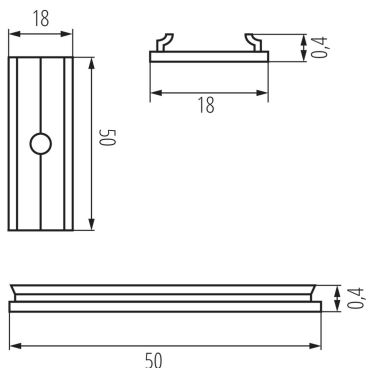

26563 CONNECT C/D/E/I

Conector pentru profile din aluminiu

5905339265630

DATE GENERALE:

Culoare: aluminiu

DATE TEHNICE:

Material: aliaj de aluminiu aliaj de aluminiu aliaj de aluminiu

DATE LOGISTICE:

Cu sunt ambalate: 50

Număr de bucăți în ambalajul intermediar: 1

Număr de bucăți în ambalajul comun: 50

Greutate unitară netă [g]: 4

Greutate [g]: 5.88

Lungimea ambalajului unitar [cm]: 10

Lățimea ambalajului unitar [cm]: 0.5

Înălțimea ambalajului unitar [cm]: 16.5

Greutatea cutiei de carton [kg]: 0.294

Lățimea cutiei de carton [cm]: 10.5

Înălțimea cutiei de carton [cm]: 7

Lungimea cutiei de carton [cm]: 16

Volumul cutiei de carton [m³]: 0.001176