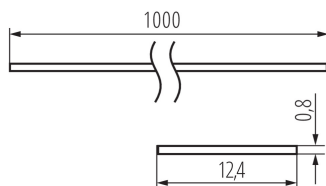

26565 SHADE J/K-W

Abajur pentru profilele din aluminiu

5905339265654

DATE GENERALE:

Culoare: alb

Lungime [mm]: 1000

DATE TEHNICE:

Material: material din plastic

Materialul abajurului: material din plastic

DATE LOGISTICE:

Unitate de măsură: set

Cu sunt ambalate: 10

Număr de bucăți în ambalajul intermediar: 1

Număr de bucăți în ambalajul comun: 10

Greutate unitară netă [g]: 90

Greutate [g]: 263

Lungimea ambalajului unitar [cm]: 106

Lățimea ambalajului unitar [cm]: 6.5

Înălțimea ambalajului unitar [cm]: 6.5

Greutatea cutiei de carton [kg]: 2.63

Lățimea cutiei de carton [cm]: 34

Înălțimea cutiei de carton [cm]: 14

Lungimea cutiei de carton [cm]: 107.5

Volumul cutiei de carton [m³]: 0.05117