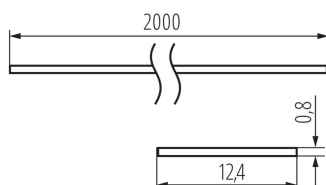

26566 SHADE J/K-FR 2m

Abajur pentru profilele din aluminiu

5905339265661

DATE GENERALE:

Culoare: mătuit

Lungime [mm]: 2000

DATE TEHNICE:

Material: material din plastic

Materialul abajurului: material din plastic

DATE LOGISTICE:

Unitate de măsură: set

Cu sunt ambalate: 10

Număr de bucăți în ambalajul intermediar: 1

Număr de bucăți în ambalajul comun: 10

Greutate unitară netă [g]: 180

Greutate [g]: 516

Lungimea ambalajului unitar [cm]: 205

Lățimea ambalajului unitar [cm]: 6.5

Înălțimea ambalajului unitar [cm]: 6.5

Greutatea cutiei de carton [kg]: 5.16

Lățimea cutiei de carton [cm]: 34

Înălțimea cutiei de carton [cm]: 14

Lungimea cutiei de carton [cm]: 207

Volumul cutiei de carton [m³]: 0.098532