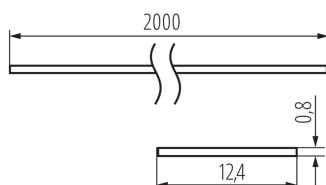

### DATE GENERALE:

**Culoare:** alb

**Lungime [mm]:** 2000

### DATE TEHNICE:

**Material:** material din plastic

**Materialul abajurului:** material din plastic

### DATE LOGISTICE:

**Unitate de măsură:** set

**Cu sunt ambalate:** 10

**Număr de bucăți în ambalajul intermediar:** 1

**Număr de bucăți în ambalajul comun:** 10

**Greutate unitară netă [g]:** 180

**Greutate [g]:** 516

**Lungimea ambalajului unitar [cm]:** 205

**Lățimea ambalajului unitar [cm]:** 6.5

**Înălțimea ambalajului unitar [cm]:** 6.5

**Greutatea cutiei de carton [kg]:** 5.16

**Lățimea cutiei de carton [cm]:** 34