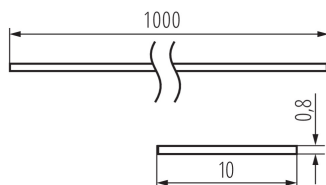

26569 SHADE B/F-W

Abajur pentru profilele din aluminiu

5905339265692

DATE GENERALE:

Culoare: mătuit

Lungime [mm]: 1000

Lățime [mm]: 10

Înălțime [mm]: 0.8

DATE LOGISTICE:

Unitate de măsură: set

Cu sunt ambalate: 10

Număr de bucăți în ambalajul intermediar: 1

Număr de bucăți în ambalajul comun: 10

Greutate unitară netă [g]: 74

Greutate [g]: 246

Lungimea ambalajului unitar [cm]: 106

Lățimea ambalajului unitar [cm]: 6.5

Înălțimea ambalajului unitar [cm]: 6.5

Greutatea cutiei de carton [kg]: 2.46

Lățimea cutiei de carton [cm]: 34

Înălțimea cutiei de carton [cm]: 14

Lungimea cutiei de carton [cm]: 107.5