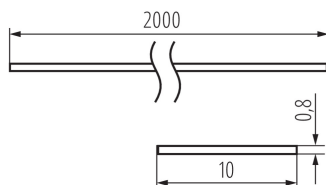

26570 SHADE B/F-FR 2M

Abajur pentru profilele din aluminiu

5905339265708

DATE GENERALE:

Culoare: mătuit

Lungime [mm]: 2000

Lățime [mm]: 10

Înălțime [mm]: 0.8

DATE LOGISTICE:

Unitate de măsură: set

Cu sunt ambalate: 10

Număr de bucăți în ambalajul intermediar: 1

Număr de bucăți în ambalajul comun: 10

Greutate unitară netă [g]: 148

Greutate [g]: 493

Lungimea ambalajului unitar [cm]: 205

Lățimea ambalajului unitar [cm]: 6.5

Înălțimea ambalajului unitar [cm]: 6.5

Greutatea cutiei de carton [kg]: 4.93

Lățimea cutiei de carton [cm]: 34

Înălțimea cutiei de carton [cm]: 14

Lungimea cutiei de carton [cm]: 207