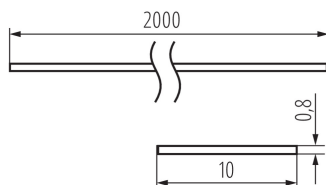

26571 SHADE B/F-W 2M

Abajur pentru profilele din aluminiu

5905339265715

DATE GENERALE:

Culoare: mătuit

Lungime [mm]: 2000

Lățime [mm]: 10

Înălțime [mm]: 0.8

DATE LOGISTICE:

Unitate de măsură: set

Cu sunt ambalate: 10

Număr de bucăți în ambalajul intermediar: 1

Număr de bucăți în ambalajul comun: 10

Greutate unitară netă [g]: 148

Greutate [g]: 493

Lungimea ambalajului unitar [cm]: 205

Lățimea ambalajului unitar [cm]: 6.5

Înălțimea ambalajului unitar [cm]: 6.5

Greutatea cutiei de carton [kg]: 4.93

Lățimea cutiei de carton [cm]: 34

Înălțimea cutiei de carton [cm]: 14

Lungimea cutiei de carton [cm]: 207