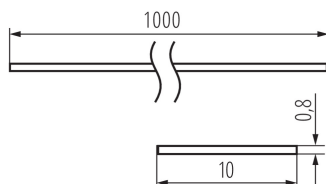

### DATE GENERALE:

**Culoare:** mătuit

**Lungime [mm]:** 1000

### DATE TEHNICE:

**Material:** material din plastic

**Materialul abajurului:** material din plastic

### DATE LOGISTICE:

**Unitate de măsură:** set

**Cu sunt ambalate:** 10

**Număr de bucăți în ambalajul intermediar:** 1

**Număr de bucăți în ambalajul comun:** 10

**Greutate unitară netă [g]:** 110

**Greutate [g]:** 283

**Lungimea ambalajului unitar [cm]:** 106

**Lățimea ambalajului unitar [cm]:** 6.5

**Înălțimea ambalajului unitar [cm]:** 6.5

**Greutatea cutiei de carton [kg]:** 2.83

**Lățimea cutiei de carton [cm]:** 34