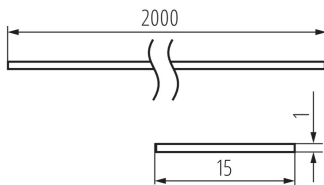

26573 SHADE C/D/E/I-FR 2M

Abajur pentru profilele din aluminiu

5905339265739

DATE GENERALE:

Culoare: mătuit

Lungime [mm]: 2000

Lățime [mm]: 15.2

Înălțime [mm]: 0.8

DATE LOGISTICE:

Unitate de măsură: set

Cu sunt ambalate: 10

Număr de bucăți în ambalajul intermediar: 1

Număr de bucăți în ambalajul comun: 10

Greutate unitară netă [g]: 220

Greutate [g]: 556

Lungimea ambalajului unitar [cm]: 205

Lățimea ambalajului unitar [cm]: 6.5

Înălțimea ambalajului unitar [cm]: 6.5

Greutatea cutiei de carton [kg]: 5.56

Lățimea cutiei de carton [cm]: 34

Înălțimea cutiei de carton [cm]: 14

Lungimea cutiei de carton [cm]: 207