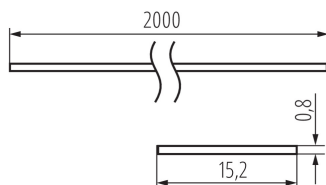

26575 SHADE C/D/E/I-W 2M

Abajur pentru profilele din aluminiu

5905339265753

DATE GENERALE:

Culoare: alb

Lungime [mm]: 2000

Lățime [mm]: 15.2

Înălțime [mm]: 0.8

DATE LOGISTICE:

Unitate de măsură: set

Cu sunt ambalate: 10

Număr de bucăți în ambalajul intermediar: 1

Număr de bucăți în ambalajul comun: 10

Greutate unitară netă [g]: 220

Greutate [g]: 565

Lungimea ambalajului unitar [cm]: 205

Lățimea ambalajului unitar [cm]: 6.5

Înălțimea ambalajului unitar [cm]: 6.5

Greutatea cutiei de carton [kg]: 5.65

Lățimea cutiei de carton [cm]: 34

Înălțimea cutiei de carton [cm]: 14

Lungimea cutiei de carton [cm]: 207