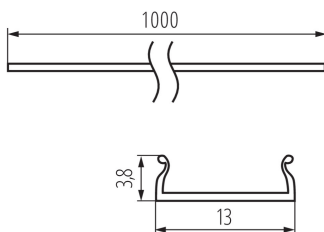

26576 SHADE CK C/D/E/I-FR

Abajur pentru profilele din aluminiu

5905339265760

DATE GENERALE:

Culoare: transparent

Lungime [mm]: 1000

DATE TEHNICE:

Material: material din plastic

Materialul abajurului: material din plastic

DATE LOGISTICE:

Unitate de măsură: set

Cu sunt ambalate: 10

Număr de bucăți în ambalajul intermediar: 1

Număr de bucăți în ambalajul comun: 10

Greutate unitară netă [g]: 160

Greutate [g]: 342

Lungimea ambalajului unitar [cm]: 106

Lățimea ambalajului unitar [cm]: 6.5

Înălțimea ambalajului unitar [cm]: 6.5

Greutatea cutiei de carton [kg]: 3.42

Lățimea cutiei de carton [cm]: 34

Înălțimea cutiei de carton [cm]: 14

Lungimea cutiei de carton [cm]: 107.5

Volumul cutiei de carton [m³]: 0.05117