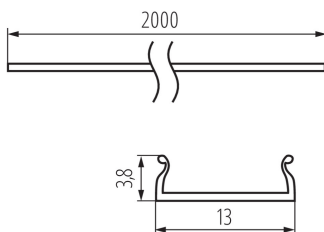

### DATE GENERALE:

**Culoare:** transparent

**Lungime [mm]:** 2000

### DATE TEHNICE:

**Material:** material din plastic

**Materialul abajurului:** material din plastic

### DATE LOGISTICE:

**Unitate de măsură:** set

**Cu sunt ambalate:** 10

**Număr de bucăți în ambalajul intermediar:** 1

**Număr de bucăți în ambalajul comun:** 10

**Greutate unitară netă [g]:** 320

**Greutate [g]:** 665

**Lungimea ambalajului unitar [cm]:** 205

**Lățimea ambalajului unitar [cm]:** 6.5

**Înălțimea ambalajului unitar [cm]:** 6.5

**Greutatea cutiei de carton [kg]:** 6.65

**Lățimea cutiei de carton [cm]:** 34