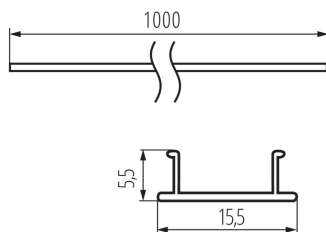

### DATE GENERALE:

**Culoare:** alb

**Lungime [mm]:** 1000

### DATE TEHNICE:

**Material:** material din plastic

**Materialul abajurului:** material din plastic

### DATE LOGISTICE:

**Unitate de măsură:** set

**Cu sunt ambalate:** 10

**Număr de bucăți în ambalajul intermediar:** 1

**Număr de bucăți în ambalajul comun:** 10

**Greutate unitară netă [g]:** 530

**Greutate [g]:** 716

**Lungimea ambalajului unitar [cm]:** 106

**Lățimea ambalajului unitar [cm]:** 6.5

**Înălțimea ambalajului unitar [cm]:** 6.5

**Greutatea cutiei de carton [kg]:** 7.16

**Lățimea cutiei de carton [cm]:** 34