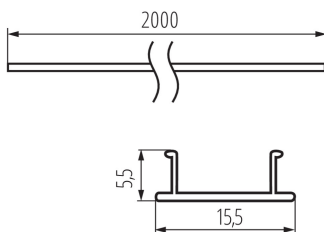

26581 SHADE CK G 2M

Abajur pentru profilele din aluminiu

5905339265814

DATE GENERALE:

Culoare: alb

Lungime [mm]: 2000

DATE TEHNICE:

Material: material din plastic

Materialul abajurului: material din plastic

DATE LOGISTICE:

Unitate de măsură: set

Cu sunt ambalate: 10

Număr de bucăți în ambalajul intermediar: 1

Număr de bucăți în ambalajul comun: 10

Greutate unitară netă [g]: 1060

Greutate [g]: 1399

Lungimea ambalajului unitar [cm]: 205

Lățimea ambalajului unitar [cm]: 6.5

Înălțimea ambalajului unitar [cm]: 6.5

Greutatea cutiei de carton [kg]: 13.99

Lățimea cutiei de carton [cm]: 34

Înălțimea cutiei de carton [cm]: 14

Lungimea cutiei de carton [cm]: 207

Volumul cutiei de carton [m³]: 0.098532