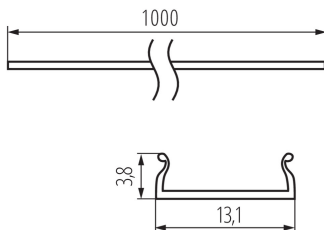

26584 SHADE-U H-W

Abajur pentru profilele din aluminiu

5905339265845

DATE GENERALE:

Culoare: alb

Lungime [mm]: 1000

DATE TEHNICE:

Material: material din plastic

Materialul abajurului: material din plastic

DATE LOGISTICE:

Unitate de măsură: set

Cu sunt ambalate: 10

Număr de bucăți în ambalajul intermediar: 1

Număr de bucăți în ambalajul comun: 10

Greutate unitară netă [g]: 180

Greutate [g]: 472

Lungimea ambalajului unitar [cm]: 106

Lățimea ambalajului unitar [cm]: 6.5

Înălțimea ambalajului unitar [cm]: 6.5

Greutatea cutiei de carton [kg]: 4.72

Lățimea cutiei de carton [cm]: 34

Înălțimea cutiei de carton [cm]: 14

Lungimea cutiei de carton [cm]: 107.5

Volumul cutiei de carton [m³]: 0.05117