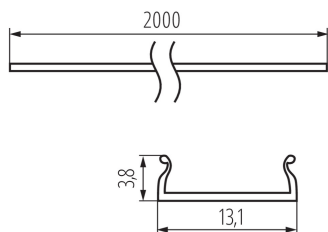

### DATE GENERALE:

**Culoare:** alb

**Lungime [mm]:** 2000

### DATE TEHNICE:

**Material:** material din plastic

**Materialul abajurului:** material din plastic

### DATE LOGISTICE:

**Unitate de măsură:** set

**Cu sunt ambalate:** 10

**Număr de bucăți în ambalajul intermediar:** 1

**Număr de bucăți în ambalajul comun:** 10

**Greutate unitară netă [g]:** 360

**Greutate [g]:** 705

**Lungimea ambalajului unitar [cm]:** 205

**Lățimea ambalajului unitar [cm]:** 6.5

**Înălțimea ambalajului unitar [cm]:** 6.5

**Greutatea cutiei de carton [kg]:** 7.05

**Lățimea cutiei de carton [cm]:** 34