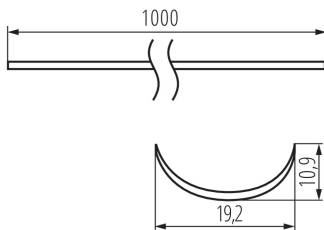

### DATE GENERALE:

**Culoare:** alb

**Lungime [mm]:** 1000

### DATE TEHNICE:

**Material:** material din plastic

**Materialul abajurului:** material din plastic

### DATE LOGISTICE:

**Unitate de măsură:** set

**Cu sunt ambalate:** 10

**Număr de bucăți în ambalajul intermediar:** 1

**Număr de bucăți în ambalajul comun:** 10

**Greutate unitară netă [g]:** 550

**Greutate [g]:** 723

**Lungimea ambalajului unitar [cm]:** 106

**Lățimea ambalajului unitar [cm]:** 6.5

**Înălțimea ambalajului unitar [cm]:** 6.5

**Greutatea cutiei de carton [kg]:** 7.23

**Lățimea cutiei de carton [cm]:** 34