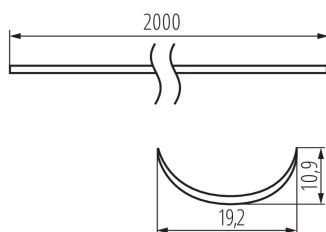

26587 SHADE-O H-W 2m

Abajur pentru profilele din aluminiu

5905339265876

DATE GENERALE:

Culoare: alb

Lungime [mm]: 2000

Lățime [mm]: 19.2

Înălțime [mm]: 10.9

DATE TEHNICE:

Material: material din plastic

Materialul abajurului: material din plastic

DATE LOGISTICE:

Unitate de măsură: set

Cu sunt ambalate: 10

Număr de bucăți în ambalajul intermediar: 1

Număr de bucăți în ambalajul comun: 10

Greutate unitară netă [g]: 546

Greutate [g]: 860

Lungimea ambalajului unitar [cm]: 205

Lățimea ambalajului unitar [cm]: 6.5

Înălțimea ambalajului unitar [cm]: 6.5

Greutatea cutiei de carton [kg]: 8.6

Lățimea cutiei de carton [cm]: 34

Înălțimea cutiei de carton [cm]: 14

Lungimea cutiei de carton [cm]: 207

Volumul cutiei de carton [m³]: 0.098532