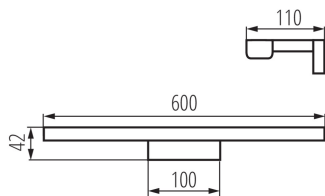

DATE GENERALE:

Culoare: crom

Loc de montare: pentru montare pe perete

Loc de aplicare: în interior

Distanță minimă de la obiectul iluminat: 0,1m

Posibilitate de conlucrare cu reostatul: nu

Direcție de iluminare a corpului de iluminat: jos

Lungime [mm]: 600

Lățime [mm]: 110

Înălțime [mm]: 42

Conținut de mercur: nu

Sursă de lumină cu LED integrată: da

DATE TEHNICE:

Tensiune nominală [V]: 220-240 AC

Frecvență nominală [Hz]: 50

[mm²]: 0,75÷1,5

Durată de încălzire a lămpii [s]: ≤1

Timp de aprindere a lămpii [s]: ≤0,5

Grad IP: 44

DATE LOGISTICE:

Cu sunt ambalate: 20

Număr de bucăți în ambalajul intermediar: 1

Număr de bucăți în ambalajul comun: 20