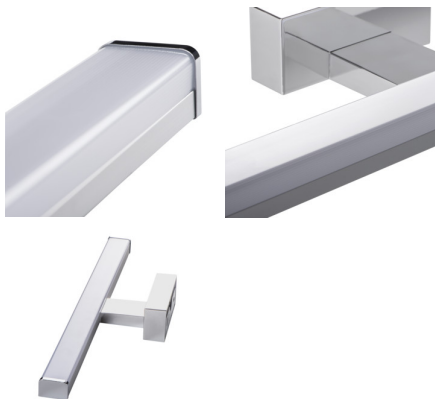

DATE GENERALE:

Culoare: crom

Loc de montare: pentru montare pe perete

Loc de aplicare: în interior

Distanță minimă de la obiectul iluminat: 0,1m

Posibilitate de conlucrare cu reostatul: nu

Direcție de iluminare a corpului de iluminat: jos

Lungime [mm]: 600

Lățime [mm]: 110

Înălțime [mm]: 42

Conținut de mercur: nu

Sursă de lumină cu LED integrată: da

DATE TEHNICE:

Tensiune nominală [V]: 220-240 AC

Frecvență nominală [Hz]: 50

Putere maximă [W]: 12

Clasă de protecție împotriva șocurilor electrice: II

Materialul abajurului: material din plastic

Tip de diodă: LED SMD

Flux luminos [lm]: 1010

Fluxul luminos util al sursei de lumină Φ_{use} [lm]: 1450

Culoarea luminii: alb

Temperatura de culoare corelată [K]: 4000

Consecvența culorii în elipse McAdam: ≤ 6

Indicele de redare a culorilor: 80

Durabilitate [h]: 25000

Număr de cicluri pornit/oprit: ≥ 15000

Unghi de iluminare [°]: X120/Y105

Eficiența luminoasă a lămpii [lm/W]: 84

Interval de temperatură ambiantă la care produsul poate fi expus [°C]: 5÷30

coeficient de reținere a fluxului luminos la sfârșitul

duratei nominale de viață [%]: L70B50

Materialul carcasei: aliaj de aluminiualiaj de aluminiualiaj de aluminiu

Tip de conexiune: bloc cu șurub

Intervalul secțiunilor transversale ale cablurilor aplicate