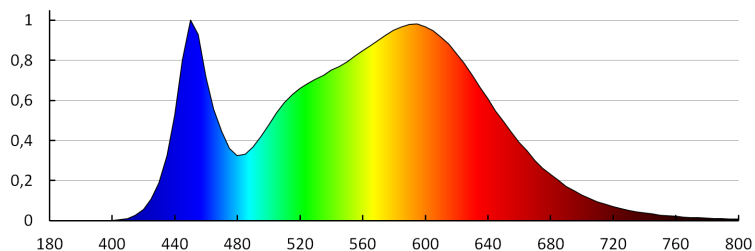

DATE LOGISTICE:

Cu sunt ambalate: 20

Număr de bucăți în ambalajul intermediar: 1

Număr de bucăți în ambalajul comun: 20

Greutate unitară netă [g]: 290

Greutate [g]: 502.5

Lungimea ambalajului unitar [cm]: 13

Lățimea ambalajului unitar [cm]: 5

Înălțimea ambalajului unitar [cm]: 61

Greutatea cutiei de carton [kg]: 10.05

Lățimea cutiei de carton [cm]: 54

Înălțimea cutiei de carton [cm]: 27

Lungimea cutiei de carton [cm]: 64

Volumul cutiei de carton [m³]: 0.093312

KANLUX S.A. (kat 26681) ASTEN LED IP44 12W-NW / LDC (Polar)