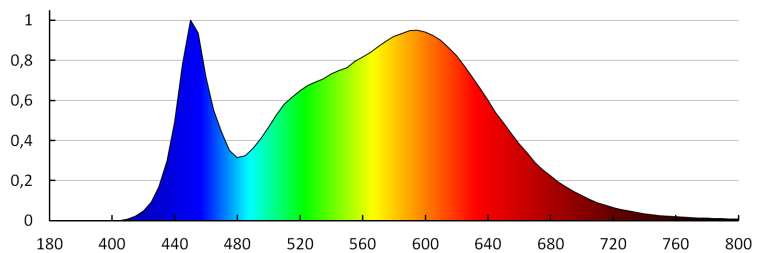

DATE LOGISTICE:

Cu sunt ambalate: 10

Număr de bucăți în ambalajul intermediar: 1

Număr de bucăți în ambalajul comun: 10

Greutate unitară netă [g]: 370

Greutate [g]: 675

Lungimea ambalajului unitar [cm]: 13

Lățimea ambalajului unitar [cm]: 5

Înălțimea ambalajului unitar [cm]: 91

Greutatea cutiei de carton [kg]: 6.75

Lățimea cutiei de carton [cm]: 28

Înălțimea cutiei de carton [cm]: 27.5

Lungimea cutiei de carton [cm]: 93

Volumul cutiei de carton [m³]: 0.07161

KANLUX S.A. (kat 26682) ASTEN LED IP44 15W-NW / LDC (Polar)