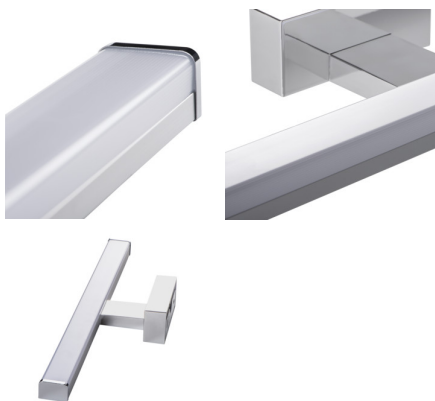

DATE GENERALE:

Culoare: crom

Loc de montare: pentru montare pe perete

Loc de aplicare: în interior

Distanță minimă de la obiectul iluminat: 0,1m

Posibilitate de conlucrare cu reostatul: nu

Direcție de iluminare a corpului de iluminat: jos

Lungime [mm]: 900

Lățime [mm]: 110

Înălțime [mm]: 42

Conținut de mercur: nu

Sursă de lumină cu LED integrată: da

DATE TEHNICE:

Tensiune nominală [V]: 220-240 AC

Frecvență nominală [Hz]: 50

Putere maximă [W]: 15

Clasă de protecție împotriva șocurilor electrice: II

Materialul abajurului: material din plastic

Tip de diodă: LED SMD

Flux luminos [lm]: 1340

Fluxul luminos util al sursei de lumină Φ_{use} [lm]: 1900

Culoarea luminii: alb

Temperatura de culoare corelată [K]: 4000

Consecvența culorii în elipse McAdam: ≤ 6

Indicele de redare a culorilor: 80

Durabilitate [h]: 25000

Număr de cicluri pornit/oprit: ≥ 15000

Unghi de iluminare [°]: X120/Y105

Eficiența luminoasă a lămpii [lm/W]: 89

Interval de temperatură ambiantă la care produsul poate fi expus [°C]: 5÷30

coeficient de reținere a fluxului luminos la sfârșitul

duratei nominale de viață [%]: L70B50

Materialul carcasei: aliaj de aluminiualiaj de aluminiualiaj de aluminiu

Tip de conexiune: bloc cu șurub

Intervalul secțiunilor transversale ale cablurilor aplicate