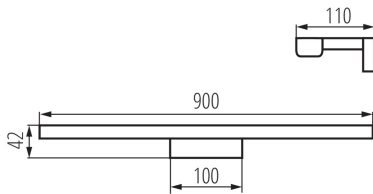

DATE GENERALE:

Culoare: crom

Loc de montare: pentru montare pe perete

Loc de aplicare: în interior

Distanță minimă de la obiectul iluminat: 0,1m

Posibilitate de conlucrare cu reostatul: nu

Direcție de iluminare a corpului de iluminat: jos

Lungime [mm]: 900

Lățime [mm]: 110

Înălțime [mm]: 42

Conținut de mercur: nu

Sursă de lumină cu LED integrată: da

DATE TEHNICE:

Tensiune nominală [V]: 220-240 AC

Frecvență nominală [Hz]: 50

[mm²]: 0,75÷1,5

Durată de încălzire a lămpii [s]: ≤1

Timpe de aprindere a lămpii [s]: ≤0,5

Grad IP: 44

DATE LOGISTICE:

Cu sunt ambalate: 10

Număr de bucăți în ambalajul intermediar: 1

Număr de bucăți în ambalajul comun: 10