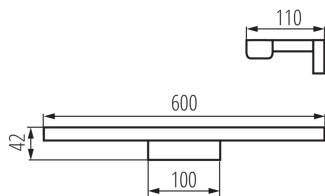

26684 ASTEN IP44 12W-NW-B

Corp de iluminat LED de perete