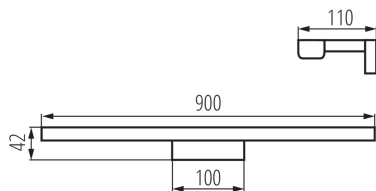

Lungime [mm]: 900

Lățime [mm]: 100

Înălțime [mm]: 42

Conținut de mercur: nu

Sursă de lumină cu LED integrată: da

DATE TEHNICE:

Tensiune nominală [V]: 220-240 AC

Frecvență nominală [Hz]: 50

Materialul carcasei: aliaj de aluminiualiaj de aluminiualiaj de aluminiu

Tip de conexiune: bloc cu șurub

Intervalul secțiunilor transversale ale cablurilor aplicate

Corp de iluminat LED de perete

[mm²]: 0,75÷1,5