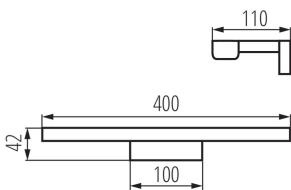

Corp de iluminat LED de perete

5905339266866

IP
44

Kanlux ASTEN LED este un corp de iluminat pe perete liniar, care își va găsi loc în dormitoare, dressing-room-uri, dar și (datorită IP-ului egal cu 44) în locuri cu umiditate crescută. Nu vă faceți griji puteți monta pe deasupra oglinzii de la baie. Lampa are surse de lumină încorporate, bazate pe LED-uri SMD, a căror durată de viață este de cel puțin 25.000 de ore.

DATE GENERALE:

Culoare: alb

Loc de montare: pentru montare pe perete

Loc de aplicare: în interior

Distanță minimă de la obiectul iluminat: 0,1m

Posibilitate de conlucrare cu reostatul: nu

Direcție de iluminare a corpului de iluminat: jos

Lungime [mm]: 400

Lățime [mm]: 110

Înălțime [mm]: 42

Conținut de mercur: nu

Sursă de lumină cu LED integrată: da

DATE TEHNICE:

Tensiune nominală [V]: 220-240 AC

Frecvență nominală [Hz]: 50

Putere maximă [W]: 8

Clasă de protecție împotriva șocurilor electrice: II

Materialul abajurului: material din plastic

Tip de diodă: LED SMD

Flux luminos [lm]: 690

Fluxul luminos util al sursei de lumină Φ_{use} [lm]: 980

Culoarea luminii: alb

Temperatura de culoare corelată [K]: 4000

Consecvența culorii în elipse McAdam: ≤ 6

Indicele de redare a culorilor: 80

Durabilitate [h]: 25000

Număr de cicluri pornit/oprit: ≥ 15000

Unghi de iluminare [°]: X120/Y105

Eficiența luminoasă a lămpii [lm/W]: 86

Interval de temperatură ambiantă la care produsul poate fi expus [°C]: 5÷30

coeficient de reținere a fluxului luminos la sfârșitul

duratei nominale de viață [%]: L70B50

Materialul carcasei: aliaj de aluminiualiaj de aluminiualiaj de aluminiu

Tip de conexiune: bloc cu șurub

Intervalul secțiunilor transversale ale cablurilor aplicate