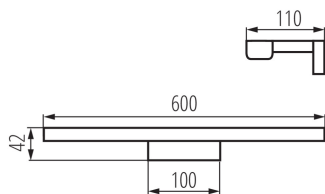

Corp de iluminat LED de perete

5905339266873

IP
44

Kanlux ASTEN LED este un corp de iluminat pe perete liniar, care își va găsi loc în dormitoare, dressing-room-uri, dar și (datorită IP-ului egal cu 44) în locuri cu umiditate crescută. Nu vă faceți griji puteți monta pe deasupra oglinzii de la baie. Lampa are surse de lumină încorporate, bazate pe LED-uri SMD, a căror durată de viață este de cel puțin 25.000 de ore.

DATE GENERALE:

Culoare: alb

Loc de montare: pentru montare pe perete

Loc de aplicare: în interior

Distanță minimă de la obiectul iluminat: 0,1m

Posibilitate de conlucrare cu reostatul: nu

Direcție de iluminare a corpului de iluminat: jos

Lungime [mm]: 600

Lățime [mm]: 110

Înălțime [mm]: 42

Conținut de mercur: nu

Sursă de lumină cu LED integrată: da

DATE TEHNICE:

Tensiune nominală [V]: 220-240 AC

Frecvență nominală [Hz]: 50

Putere maximă [W]: 12

Clasă de protecție împotriva șocurilor electrice: II

Materialul abajurului: material din plastic

Tip de diodă: LED SMD

Flux luminos [lm]: 1070

Fluxul luminos util al sursei de lumină Φ_{use} [lm]: 1450

Culoarea luminii: alb

Temperatura de culoare corelată [K]: 4000

Consecvența culorii în elipse McAdam: ≤ 6

Indicele de redare a culorilor: 80

Durabilitate [h]: 25000

Număr de cicluri pornit/oprit: ≥ 15000

Unghi de iluminare [°]: X120/Y105

Eficiența luminoasă a lămpii [lm/W]: 89

Interval de temperatură ambiantă la care produsul poate fi expus [°C]: 5÷30

coeficient de reținere a fluxului luminos la sfârșitul

duratei nominale de viață [%]: L70B50

Materialul carcusei: aliaj de aluminiualiaj de aluminiualiaj de aluminiu

Tip de conexiune: bloc cu șurub

Intervalul secțiunilor transversale ale cablurilor aplicate