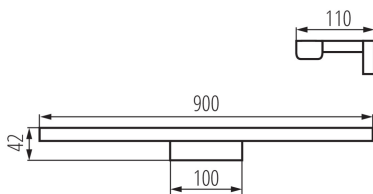

Lungime [mm]: 900

Lățime [mm]: 110

Înălțime [mm]: 42

Conținut de mercur: nu

Sursă de lumină cu LED integrată: da

DATE TEHNICE:

Tensiune nominală [V]: 220-240 AC

Frecvență nominală [Hz]: 50

Materialul carcasei: aliaj de aluminiualiaj de aluminiualiaj de aluminiu

Tip de conexiune: bloc cu șurub

Intervalul secțiunilor transversale ale cablurilor aplicate

Corp de iluminat LED de perete

[mm²]: 0,75÷1,5

Durată de încălzire a lămpii [s]: ≤1

Timp de aprindere a lămpii [s]: ≤0,5

Grad IP: 44

DATE LOGISTICE:

Cu sunt ambalate: 10

Număr de bucăți în ambalajul intermediar: 1

Număr de bucăți în ambalajul comun: 10

Greutate unitară netă [g]: 370