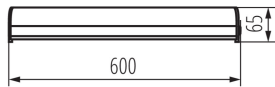

26700 ROLSO LED IP44 15W-NW

Corp de iluminat de perete LED, IP44