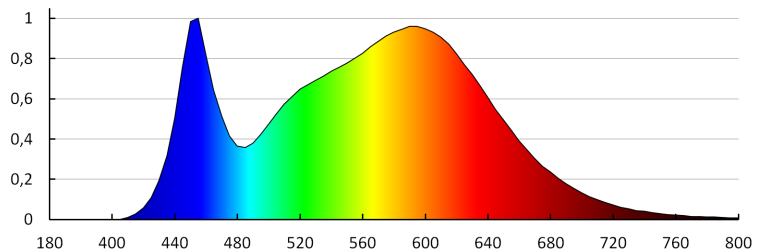

DATE LOGISTICE:

Cu sunt ambalate: 10

Număr de bucăți în ambalajul intermediar: 1

Număr de bucăți în ambalajul comun: 10

Greutate unitară netă [g]: 456

Greutate [g]: 640

Lungimea ambalajului unitar [cm]: 62.5

Lățimea ambalajului unitar [cm]: 7.5

Înălțimea ambalajului unitar [cm]: 6

Greutatea cutiei de carton [kg]: 6.4

Lățimea cutiei de carton [cm]: 32

Înălțimea cutiei de carton [cm]: 17

Lungimea cutiei de carton [cm]: 65

Volumul cutiei de carton [m³]: 0.03536

KANLUX S.A. (kat 26700) ROLSO LED IP44 15W-NW / Krzywa rozsyłu światła (biegunowo)