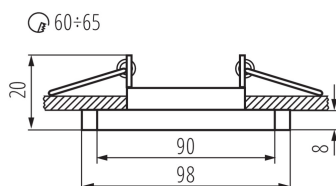

26714 MORTA OCT-SR

Inel pentru corp de iluminat tip spot

5905339267146

O gamă largă de modele de corpuri de iluminat Kanlux MORTA vă va permite să realizați aranjamente foarte originale în orice locuință. Kanlux MORTA va satisface așteptările tuturor celor care prețuiesc produse de înaltă calitate caracterizate prin designul atrăgător și original.

DATE GENERALE:

Culoare: argintiu

Necesitatea de utilizare a lămpilor cu auto-ecranare: da

Loc de montare: pentru încastrare în tavan

Loc de aplicare: în interior

Distanță minimă de la obiectul iluminat: 0,5m

inel decorativ fără suport ceramic: da

Produsul nu este adecvat pentru acoperirea cu material termoizolant: da

Lungime [mm]: 98

Lățime [mm]: 90

Înălțime [mm]: 20

Orificiu de montare [mm]: Ø60-65

DATE TEHNICE:

Tensiune nominală [V]: 12 AC; 12 DC; 220-240 AC

Putere maximă [W]: max 10

Clasă de protecție împotriva șocurilor electrice: II/III

Sursă de lumină: MR16/PAR16

Sursa de lumină face parte din set: nu

Ax: Gx5,3/GU10

Interval de temperatură ambiantă la care produsul poate fi expus [°C]: 5÷25

Materialul carcusei: sticlă

Reglare unghiulară a corpului de iluminat: none

Grad IP: 20

DATE LOGISTICE:

Cu sunt ambalate: 50

Număr de bucăți în ambalajul intermediar: 1

Număr de bucăți în ambalajul comun: 50

Greutate unitară netă [g]: 94

Greutate [g]: 124

Lungimea ambalajului unitar [cm]: 10

Lățimea ambalajului unitar [cm]: 2.5

Înălțimea ambalajului unitar [cm]: 10

Greutatea cutiei de carton [kg]: 6.2

Lățimea cutiei de carton [cm]: 21.5

Înălțimea cutiei de carton [cm]: 22