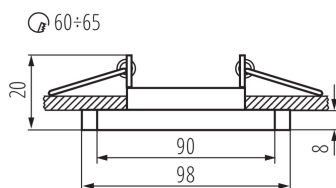

Inel pentru corp de iluminat tip spot

5905339267153

O gamă largă de modele de corpuri de iluminat Kanlux MORTA vă va permite să realizați aranjamente foarte originale în orice locuință. Kanlux MORTA va satisface așteptările tuturor celor care prețuiesc produse de înaltă calitate caracterizate prin designul atrăgător și original.

DATE GENERALE:

Culoare: negru

Necesitatea de utilizare a lămpilor cu auto-ecranare: da

Loc de montare: pentru încastrare în tavan

Loc de aplicare: în interior

Distanță minimă de la obiectul iluminat: 0,5m

inel decorativ fără suport ceramic: da

Produsul nu este adecvat pentru acoperirea cu material termoizolant: da

Lungime [mm]: 98

Lățime [mm]: 90

Înălțime [mm]: 20

Orificiu de montare [mm]: Ø60-65

DATE TEHNICE:

Tensiune nominală [V]: 12 AC; 12 DC; 220-240 AC

Putere maximă [W]: max 10

Clasă de protecție împotriva șocurilor electrice: II/III

Sursă de lumină: MR16/PAR16

Sursa de lumină face parte din set: nu

Ax: Gx5,3/GU10

Interval de temperatură ambiantă la care produsul poate fi expus [°C]: 5÷25

Materialul carcusei: sticlă

Reglare unghiulară a corpului de iluminat: none

Grad IP: 20

DATE LOGISTICE:

Cu sunt ambalate: 50

Număr de bucăți în ambalajul intermediar: 1

Număr de bucăți în ambalajul comun: 50

Greutate unitară netă [g]: 94

Greutate [g]: 124

Lungimea ambalajului unitar [cm]: 10

Lățimea ambalajului unitar [cm]: 2.5

Înălțimea ambalajului unitar [cm]: 10

Greutatea cutiei de carton [kg]: 6.2

Lățimea cutiei de carton [cm]: 21.5

Înălțimea cutiei de carton [cm]: 22