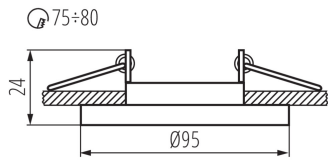

inel decorativ fără suport ceramic: da

Produsul nu este adecvat pentru acoperirea cu material termoizolant: da

Înălțime [mm]: 24

Diametru [mm]: 95

Orificiu de montare [mm]: Ø75-80

DATE TEHNICE:

Tensiune nominală [V]: 12 AC; 12 DC; 220-240 AC

Materialul carcusei: sticlă

Reglare unghiulară a corpului de iluminat: pe o axă

Reglare unghiulară a corpului de iluminat [°]: 30

Grad IP: 20

DATE LOGISTICE:

Cu sunt ambalate: 50

Număr de bucăți în ambalajul intermediar: 1

Număr de bucăți în ambalajul comun: 50

Greutate unitară netă [g]: 140

Greutate [g]: 179.2

Lungimea ambalajului unitar [cm]: 11

Lățimea ambalajului unitar [cm]: 4.5

Înălțimea ambalajului unitar [cm]: 11

Greutatea cutiei de carton [kg]: 8.96

Lățimea cutiei de carton [cm]: 25

Înălțimea cutiei de carton [cm]: 24.5

26716 MORTA CT-DTO50-SR

Inel pentru corp de iluminat tip spot

Lungimea cutiei de carton [cm]: 56
Volumul cutiei de carton [m³]: 0.0343