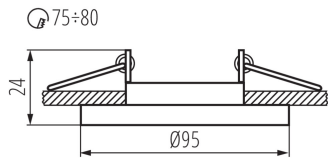

Produsul nu este adecvat pentru acoperirea cu material termoizolant: da

Înălțime [mm]: 24

Diametru [mm]: 95

Orificiu de montare [mm]: Ø75-80

DATE TEHNICE:

Tensiune nominală [V]: 12 AC; 12 DC; 220-240 AC

Putere maximă [W]: max 10

Materialul carcasei: sticlă

Reglare unghiulară a corpului de iluminat: pe o axă

Reglare unghiulară a corpului de iluminat [°]: 30

Grad IP: 20

DATE LOGISTICE:

Cu sunt ambalate: 50

Număr de bucăți în ambalajul intermediar: 1

Număr de bucăți în ambalajul comun: 50

Greutate unitară netă [g]: 140

Greutate [g]: 179.2

Lungimea ambalajului unitar [cm]: 11

Lățimea ambalajului unitar [cm]: 4.5

Înălțimea ambalajului unitar [cm]: 11

Greutatea cutiei de carton [kg]: 8.96

Lățimea cutiei de carton [cm]: 25

Înălțimea cutiei de carton [cm]: 24.5

26717 MORTA CT-DTO50-B

Inel pentru corp de iluminat tip spot

Lungimea cutiei de carton [cm]: 56

Volumul cutiei de carton [m³]: 0.0343