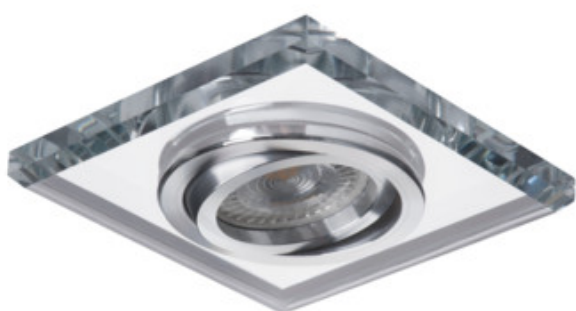

Inel pentru corp de iluminat tip spot

5905339267184

DESIGN  
unique

O gamă largă de modele de corpuri de iluminat Kanlux MORTA vă va permite să realizați aranjamente foarte originale în orice locuință. Kanlux MORTA va satisface așteptările tuturor celor care prețuiesc produse de înaltă calitate caracterizate prin designul atrăgător și original.

### DATE GENERALE:

**Culoare:** argintiu

**Necesitatea de utilizare a lămpilor cu auto-ecranare:** da

**Loc de montare:** pentru încastrare în tavan

**Loc de aplicare:** în interior

**Distanță minimă de la obiectul iluminat:** 0,5m

**inel decorativ fără suport ceramic:** da

**Produsul nu este adecvat pentru acoperirea cu material termoizolant:** da

**Lungime [mm]:** 90

**Lățime [mm]:** 90

**Înălțime [mm]:** 24

**Orificiu de montare [mm]:** Ø75-80