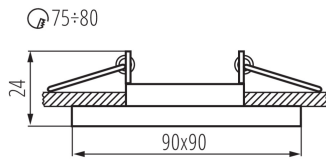

**Lățimea ambalajului unitar [cm]:** 4.5

**Înălțimea ambalajului unitar [cm]:** 11

**Greutatea cutiei de carton [kg]:** 10.06

**Lățimea cutiei de carton [cm]:** 25

## 26718 MORTA CT-DTL50-SR

Inel pentru corp de iluminat tip spot

**Înălțimea cutiei de carton [cm]:** 24.5  
**Lungimea cutiei de carton [cm]:** 56  
**Volumul cutiei de carton [m<sup>3</sup>]:** 0.0343