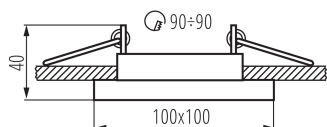

## 26720 ARET 1XMR16-W

Inel pentru corp de iluminat tip spot

5905339267207

ARET 1XMR16-W

Familia de corpuri Kanlux ARET este alcătuită din inele decorative din aliaj de aluminiu și tablă de oțel. Aceste ochi sunt fără cadru - singuri decidem dacă adăugăm un cadru GZ10 sau GX5.3. Asta ne permite să potrivim sursele de lumină cu instalarea pe care o avem într-o cameră dată. Kanlux ARET se verifică ca o iluminare auxiliară, atât în case, cât și în baruri și restaurante, ori de câte ori vrem să accentuăm un aranjament interesant al camerei sau să-i expunem un fragment.

**inel decorativ fără suport ceramic:** da

**Sursă de lumină înlocuibilă:** da

**Produsul nu este adecvat pentru acoperirea cu material termoizolant:** da

**Lungime [mm]:** 100

**Lățime [mm]:** 100

**Înălțime [mm]:** 40

**Orificiu de montare [mm]:** 90x90