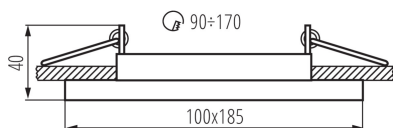

Inel pentru corp de iluminat tip spot

5905339267238

Familia de corpuri Kanlux ARET este alcătuită din inele decorative din aliaj de aluminiu și tablă de oțel. Aceste ochi sunt fără cadru -singuri decidem dacă adăugăm un cadru GZ10 sau GX5.3. Asta ne permite să potrivim sursele de lumină cu instalarea pe care o avem într-o cameră dată. Kanlux ARET se verifică ca o iluminare auxiliară, atât în case, cât și în baruri și restaurante, ori de câte ori vrem să accentuăm un aranjament interesant al camerei sau să-i expunem un fragment.

**inel decorativ fără suport ceramic:** da

**Produsul nu este adecvat pentru acoperirea cu material termoizolant:** da

**Lungime [mm]:** 185

**Lățime [mm]:** 100

**Înălțime [mm]:** 40

**Orificiu de montare [mm]:** 90x170