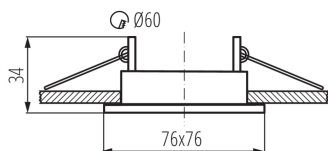

26726 ALOR DSL-W

Inel pentru corp de iluminat tip spot

5905339267269

Kanlux ALOR este o familie de downlight-uri în cele mai populare culori; alb-negru, cu finisaj mat. Acest corp de iluminat nu are inclus un suport de lampă din ceramică în set. Putem folosi suportul de lampă care se va potrivi cu baza GU10 sau Gx5.3, ceea ce ne va permite să folosim surse de lumină adaptate instalației pregătite.

DATE GENERALE:

Culoare: alb mat

Necesitatea de utilizare a lămpilor cu auto-ecranare: da

Loc de montare: pentru încastrare în tavan

Loc de aplicare: în interior

Distanță minimă de la obiectul iluminat: 0,5m

inel decorativ fără suport ceramic: da

Produsul nu este adecvat pentru acoperirea cu material termoizolant: da

Lungime [mm]: 76

Lățime [mm]: 76

Înălțime [mm]: 34

Orificiu de montare [mm]: Ø60

DATE TEHNICE:

Tensiune nominală [V]: 12 AC; 12 DC; 220-240 AC

Putere maximă [W]: max 10

Clasă de protecție împotriva șocurilor electrice: II/III

Sursă de lumină: MR16/PAR16

Sursa de lumină face parte din set: nu

Ax: Gx5,3/GU10

Interval de temperatură ambiantă la care produsul poate fi expus [°C]: 5÷25

Materialul carcasei: oțel

Reglare unghiulară a corpului de iluminat: none

Grad IP: 20

DATE LOGISTICE:

Cu sunt ambalate: 50

Număr de bucăți în ambalajul intermediar: 1

Număr de bucăți în ambalajul comun: 50

Greutate unitară netă [g]: 40

Greutate [g]: 64.4

Lungimea ambalajului unitar [cm]: 9

Lățimea ambalajului unitar [cm]: 4

Înălțimea ambalajului unitar [cm]: 8

Greutatea cutiei de carton [kg]: 3.22