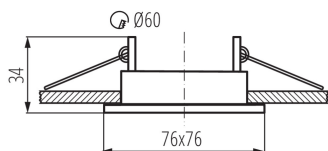

Inel pentru corp de iluminat tip spot

5905339267276

Kanlux ALOR este o familie de downlight-uri în cele mai populare culori; alb-negru, cu finisaj mat. Acest corp de iluminat nu are inclus un suport de lampă din ceramică în set. Putem folosi suportul de lampă care se va potrivi cu baza GU10 sau Gx5.3, ceea ce ne va permite să folosim surse de lumină adaptate instalației pregătite.

DATE GENERALE:

Culoare: negru mat

Necesitatea de utilizare a lămpilor cu auto-ecranare: da

Loc de montare: pentru încastrare în tavan

Loc de aplicare: în interior

Distanță minimă de la obiectul iluminat: 0,5m

inel decorativ fără suport ceramic: da

Produsul nu este adecvat pentru acoperirea cu material termoizolant: da

Lungime [mm]: 76

Lățime [mm]: 76

Înălțime [mm]: 34

Orificiu de montare [mm]: Ø60

DATE TEHNICE:

Tensiune nominală [V]: 12 AC; 12 DC; 220-240 AC

Putere maximă [W]: max 10

Clasă de protecție împotriva șocurilor electrice: II/III

Sursă de lumină: MR16/PAR16

Sursa de lumină face parte din set: nu

Ax: Gx5,3/GU10

Interval de temperatură ambiantă la care produsul poate fi expus [°C]: 5÷25

Materialul carcasei: oțel

Reglare unghiulară a corpului de iluminat: none

Grad IP: 20

DATE LOGISTICE:

Unitate de măsură: bucată

Cu sunt ambalate: 50

Număr de bucăți în ambalajul intermediar: 1

Număr de bucăți în ambalajul comun: 50

Greutate unitară netă [g]: 44

Greutate [g]: 68.4

Lungimea ambalajului unitar [cm]: 9

Lățimea ambalajului unitar [cm]: 4

Înălțimea ambalajului unitar [cm]: 8