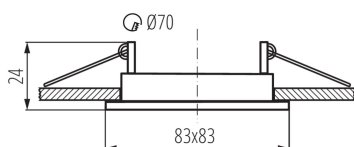

Inel pentru corp de iluminat tip spot

5905339267313

Kanlux ALOR este o familie de downlight-uri în cele mai populare culori; alb-negru, cu finisaj mat. Acest corp de iluminat nu are inclus un suport de lampă din ceramică în set. Putem folosi suportul de lampă care se va potrivi cu baza GU10 sau Gx5.3, ceea ce ne va permite să folosim surse de lumină adaptate instalației pregătite.

DATE GENERALE:

Culoare: alb mat

Necesitatea de utilizare a lămpilor cu auto-ecranare: da

Loc de montare: pentru încastrare în tavan

Loc de aplicare: în interior

Distanță minimă de la obiectul iluminat: 0,5m

inel decorativ fără suport ceramic: da

Sursă de lumină înlocuibilă: da

Produsul nu este adecvat pentru acoperirea cu material termoizolant: da

Lungime [mm]: 83

Lățime [mm]: 83

Înălțime [mm]: 24

Orificiu de montare [mm]: Ø70

DATE TEHNICE:

Tensiune nominală [V]: 12 AC; 12 DC; 220-240 AC

Putere maximă [W]: max 10

Clasă de protecție împotriva șocurilor electrice: II/III

Sursă de lumină: MR16/PAR16

Sursa de lumină face parte din set: nu

Ax: Gx5,3/GU10

Interval de temperatură ambiantă la care produsul poate fi expus [°C]: 5÷25

Materialul carcasei: oțel

Reglare unghiulară a corpului de iluminat: pe o axă

Reglare unghiulară a corpului de iluminat [°]: 30

Grad IP: 20

DATE LOGISTICE:

Unitate de măsură: bucată

Cu sunt ambalate: 50

Număr de bucăți în ambalajul intermediar: 1

Număr de bucăți în ambalajul comun: 50

Greutate unitară netă [g]: 74

Greutate [g]: 98.6

Lungimea ambalajului unitar [cm]: 11