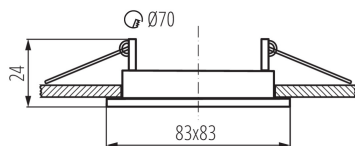

Inel pentru corp de iluminat tip spot

5905339267320

Kanlux ALOR este o familie de downlight-uri în cele mai populare culori; alb-negru, cu finisaj mat. Acest corp de iluminat nu are inclus un suport de lampă din ceramică în set. Putem folosi suportul de lampă care se va potrivi cu baza GU10 sau Gx5.3, ceea ce ne va permite să folosim surse de lumină adaptate instalației pregătite.

DATE GENERALE:

Culoare: negru mat

Necesitatea de utilizare a lămpilor cu auto-ecranare: da

Loc de montare: pentru încastrare în tavan

Loc de aplicare: în interior

Distanță minimă de la obiectul iluminat: 0,5m

inel decorativ fără suport ceramic: da

Produsul nu este adecvat pentru acoperirea cu material termoizolant: da

Lungime [mm]: 83

Lățime [mm]: 83

Înălțime [mm]: 24

Orificiu de montare [mm]: Ø70

DATE TEHNICE:

Tensiune nominală [V]: 12 AC; 12 DC; 220-240 AC

Putere maximă [W]: max 10

Clasă de protecție împotriva șocurilor electrice: II/III

Sursă de lumină: MR16/PAR16

Sursa de lumină face parte din set: nu

Ax: Gx5,3/GU10

Interval de temperatură ambiantă la care produsul poate fi expus [°C]: 5÷25

Materialul carcasei: oțel

Reglare unghiulară a corpului de iluminat: pe o axă

Reglare unghiulară a corpului de iluminat [°]: 30

Grad IP: 20

DATE LOGISTICE:

Unitate de măsură: bucată

Cu sunt ambalate: 50

Număr de bucăți în ambalajul intermediar: 1

Număr de bucăți în ambalajul comun: 50

Greutate unitară netă [g]: 74

Greutate [g]: 99.4

Lungimea ambalajului unitar [cm]: 11

Lățimea ambalajului unitar [cm]: 3.5