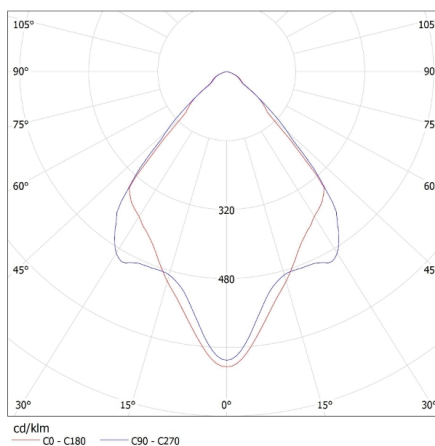

INFORMAȚII SUPLIMENTARE:

- Inel decorativ fără suport ceramic

KANLUX S.A. (kat 26738) APRILA DTO-W i PRO GU10 LED 7W / LDC (Polar)