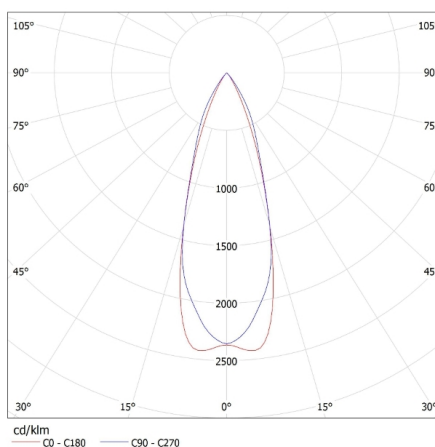

KANLUX S.A. (kat 26738) APRILA DTO-W i PRO GU10 LED 7WS3 / LDC (Polar)