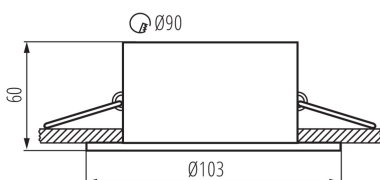

Inel pentru corp de iluminat tip spot

5905339267382

Kanlux APRILA este o familie de inele decorative albe din aluminiu. Kanlux APRILA are o formă rotunjită și capacitatea de a regla unghiul de incidență a luminii până la 20 de grade. În corpuri putem folosi un suport JDR sau MR-16, care ne va permite să folosim surse de lumină potrivite pentru instalația pregătită.

DATE GENERALE:

Culoare: alb mat

Necesitatea de utilizare a lămpilor cu auto-ecranare: da

Loc de montare: pentru încastrare în tavan

Loc de aplicare: în interior

Distanță minimă de la obiectul iluminat: 0,5m

inel decorativ fără suport ceramic: da

Produsul nu este adecvat pentru acoperirea cu material termoizolant: da

Înălțime [mm]: 60

Diametru [mm]: 103

Orificiu de montare [mm]: Ø90

DATE TEHNICE:

Tensiune nominală [V]: 12 AC; 12 DC; 220-240 AC