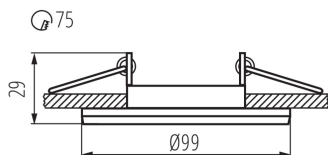

Inel pentru corp de iluminat tip spot

5905339267405

Inele decorative Kanlux Cola va permit să realizați aranjamente foarte originale, în fiecare casă. Ele se caracterizează printr-un design elegant și original, asigurând în același timp o distribuție discretă a luminii. Serie COLIE este proiectată pentru încorporare în tavan. Este perfect ca iluminat auxiliar, atât în case, cât și în baruri și restaurante, oriunde doriți să accentuați aranjamentul interesant al încăperilor.

inel decorativ fără suport ceramic: da

Produsul nu este adecvat pentru acoperirea cu material termoizolant: da

Înălțime [mm]: 29

Diametru [mm]: 99

Orificiu de montare [mm]: Ø75

DATE TEHNICE:

Tensiune nominală [V]: 12 AC; 12 DC; 220-240 AC

Materialul carcasei: aliaj de aluminiu aliaj de aluminiu

Reglare unghiulară a corpului de iluminat: pe o axă

Reglare unghiulară a corpului de iluminat [°]: 15

Grad IP: 20

DATE LOGISTICE:

Cu sunt ambalate: 100

Inel pentru corp de iluminat tip spot

Înălțimea ambalajului unitar [cm]: 11
Greutatea cutiei de carton [kg]: 10.53
Lățimea cutiei de carton [cm]: 26
Înălțimea cutiei de carton [cm]: 46.5
Lungimea cutiei de carton [cm]: 57.5
Volumul cutiei de carton [m³]: 0.069518